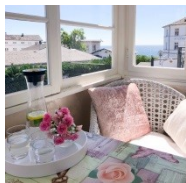

Preise pro
Person/Nacht

Hauptsaison
05.07. bis 24.08.
27.12. bis 03.01.

Nebensaison
04.01. bis 11.04.
04.11. bis 23.12.

Zwischensaison
12.04. bis 04.07.
25.08. bis 03.11.
24.12. bis 26.12.

erster Gast

150 EUR

100 EUR

125 EUR

zweiter Gast

100 EUR

50 EUR

75 EUR

Kinder sind frei

Alle Leistungen inklusive Bettwäsche, Handtücher, Endreinigung, Internet, Stellplatz, Waschtrockner u.v.m. – Besuchen Sie mich auf der Homepage!

Ferienwohnung Elisa

ca. 104 qm; mit Loggia
Belegung: zwei Erwachsene