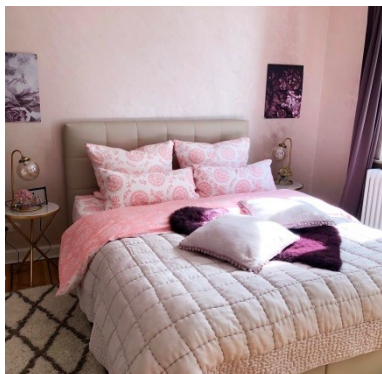

Preise pro
Person/Nacht

Hauptsaison
05.07. bis 24.08.
27.12. bis 03.01.

Nebensaison
04.01. bis 11.04.
04.11. bis 23.12.

Zwischensaison
12.04. bis 04.07.
25.08. bis 03.11.
24.12. bis 26.12.

erster Gast

150 EUR

100 EUR

125 EUR

zweiter Gast

100 EUR

50 EUR

75 EUR

Kinder sind frei

Alle Leistungen inklusive Bettwäsche, Handtücher, Endreinigung, Internet, Stellplatz, Waschtrockner u.v.m. – Besuchen Sie mich auf der Homepage!

Ferienwohnung Elisa

ca. 104 qm; mit Loggia
Belegung: zwei Erwachsene