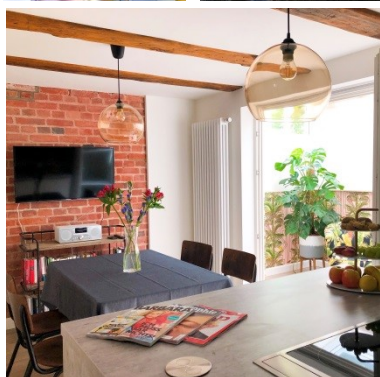

Preise pro
Person/Nacht

Hauptsaison
05.07. bis 24.08.
27.12. bis 03.01.

Nebensaison
04.01. bis 11.04.
04.11. bis 23.12.

Zwischensaison
12.04. bis 04.07.
25.08. bis 03.11.
24.12. bis 26.12.

erster Gast

150 EUR

100 EUR

125 EUR

zweiter Gast

100 EUR

50 EUR

75 EUR

Kinder sind frei

Alle Leistungen inklusive Bettwäsche, Handtücher, Endreinigung, Internet, Stellplatz, Waschtrockner u.v.m. – Besuchen Sie mich auf der Homepage!

Ferienwohnung Elisa

ca. 104 qm; mit Loggia
Belegung: zwei Erwachsene